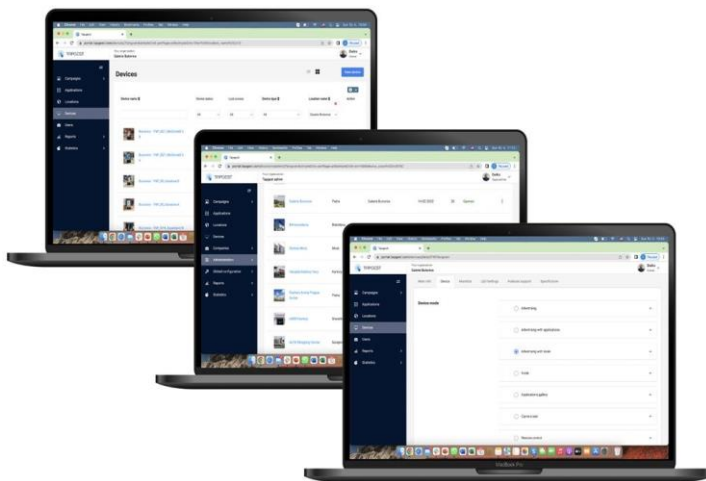

SAMOUSLUŽNI SOFTWARE

ZA UDALJINSKO UPRAVLJANJE SADRŽAJEM

Jedinstveno softversko rješenje koje omogućava jednostavnu i brzu komunikaciju sa građanima opština, kupcima trgovačkih centara ili putnicima na saobraćajnim raskrsnicama.

Pregledajte vijesti, ažurirane mape ili promovirajte lokalne firme u stvarnom vremenu. Osim toga, sve možete sami obaviti bez naše pomoći, što minimizira vaše troškove.