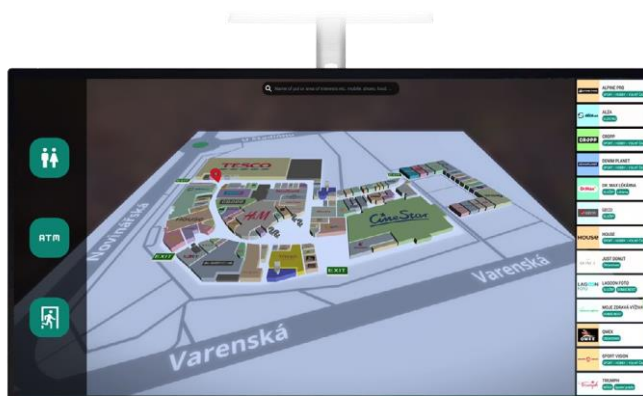

ScreensON
smart solutions

Dijagonala:
32" do 86" TFT-LED

Razlika:
UHD 2016x3840

Prikaz boja:
16.7 M

Ugao gledanja:
178° / 178°

Životni vijek u satima:
> 60,000

Max. potrošnja energije:
≤ 135W – 250W

INTELIGENTNI KOMPLEKSNI NAVIGACIJSKI SISTEMI

Naše usluge koriste trgovački centri.

Zahvaljujući našem inteligentnom i brzom podesivom navigacijskom sistemu, njihovi posjetitelji više nemaju problema s orijentacijom.

**SOFTWARE**

Licenca mjesečno za 1 uređaj