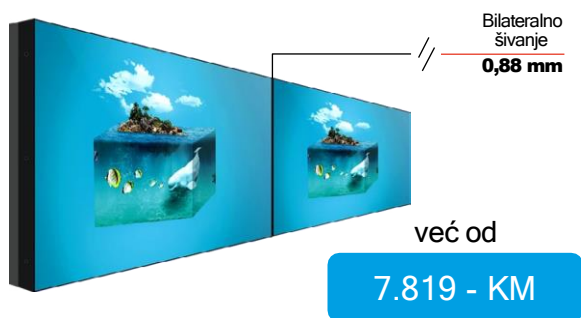

LCD VIDEO ZID