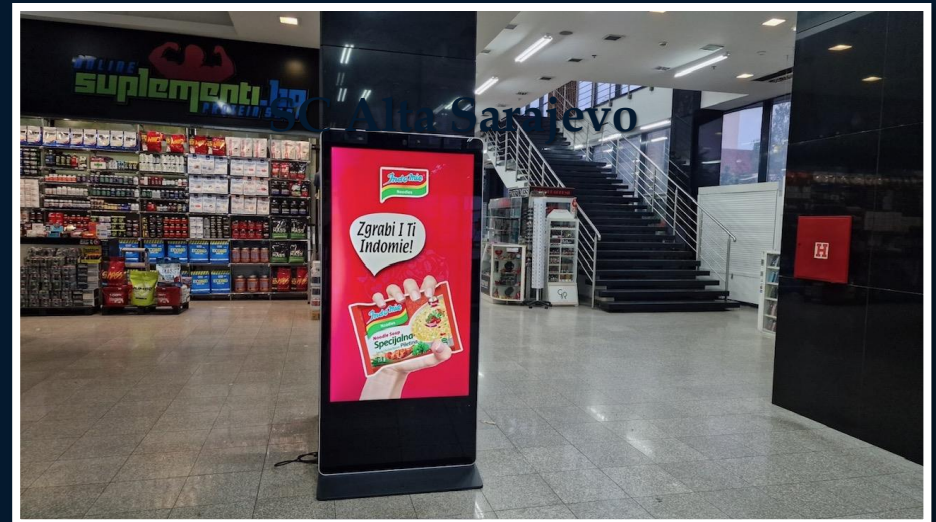

Garaža ulaz

Stepenice ulaz

Intershop Bingo Sarajevo

Restoran Druga Kuća Lora

Prizemlje hol

Kafić ulaz

Parking ulaz

TC Plaza Mostar