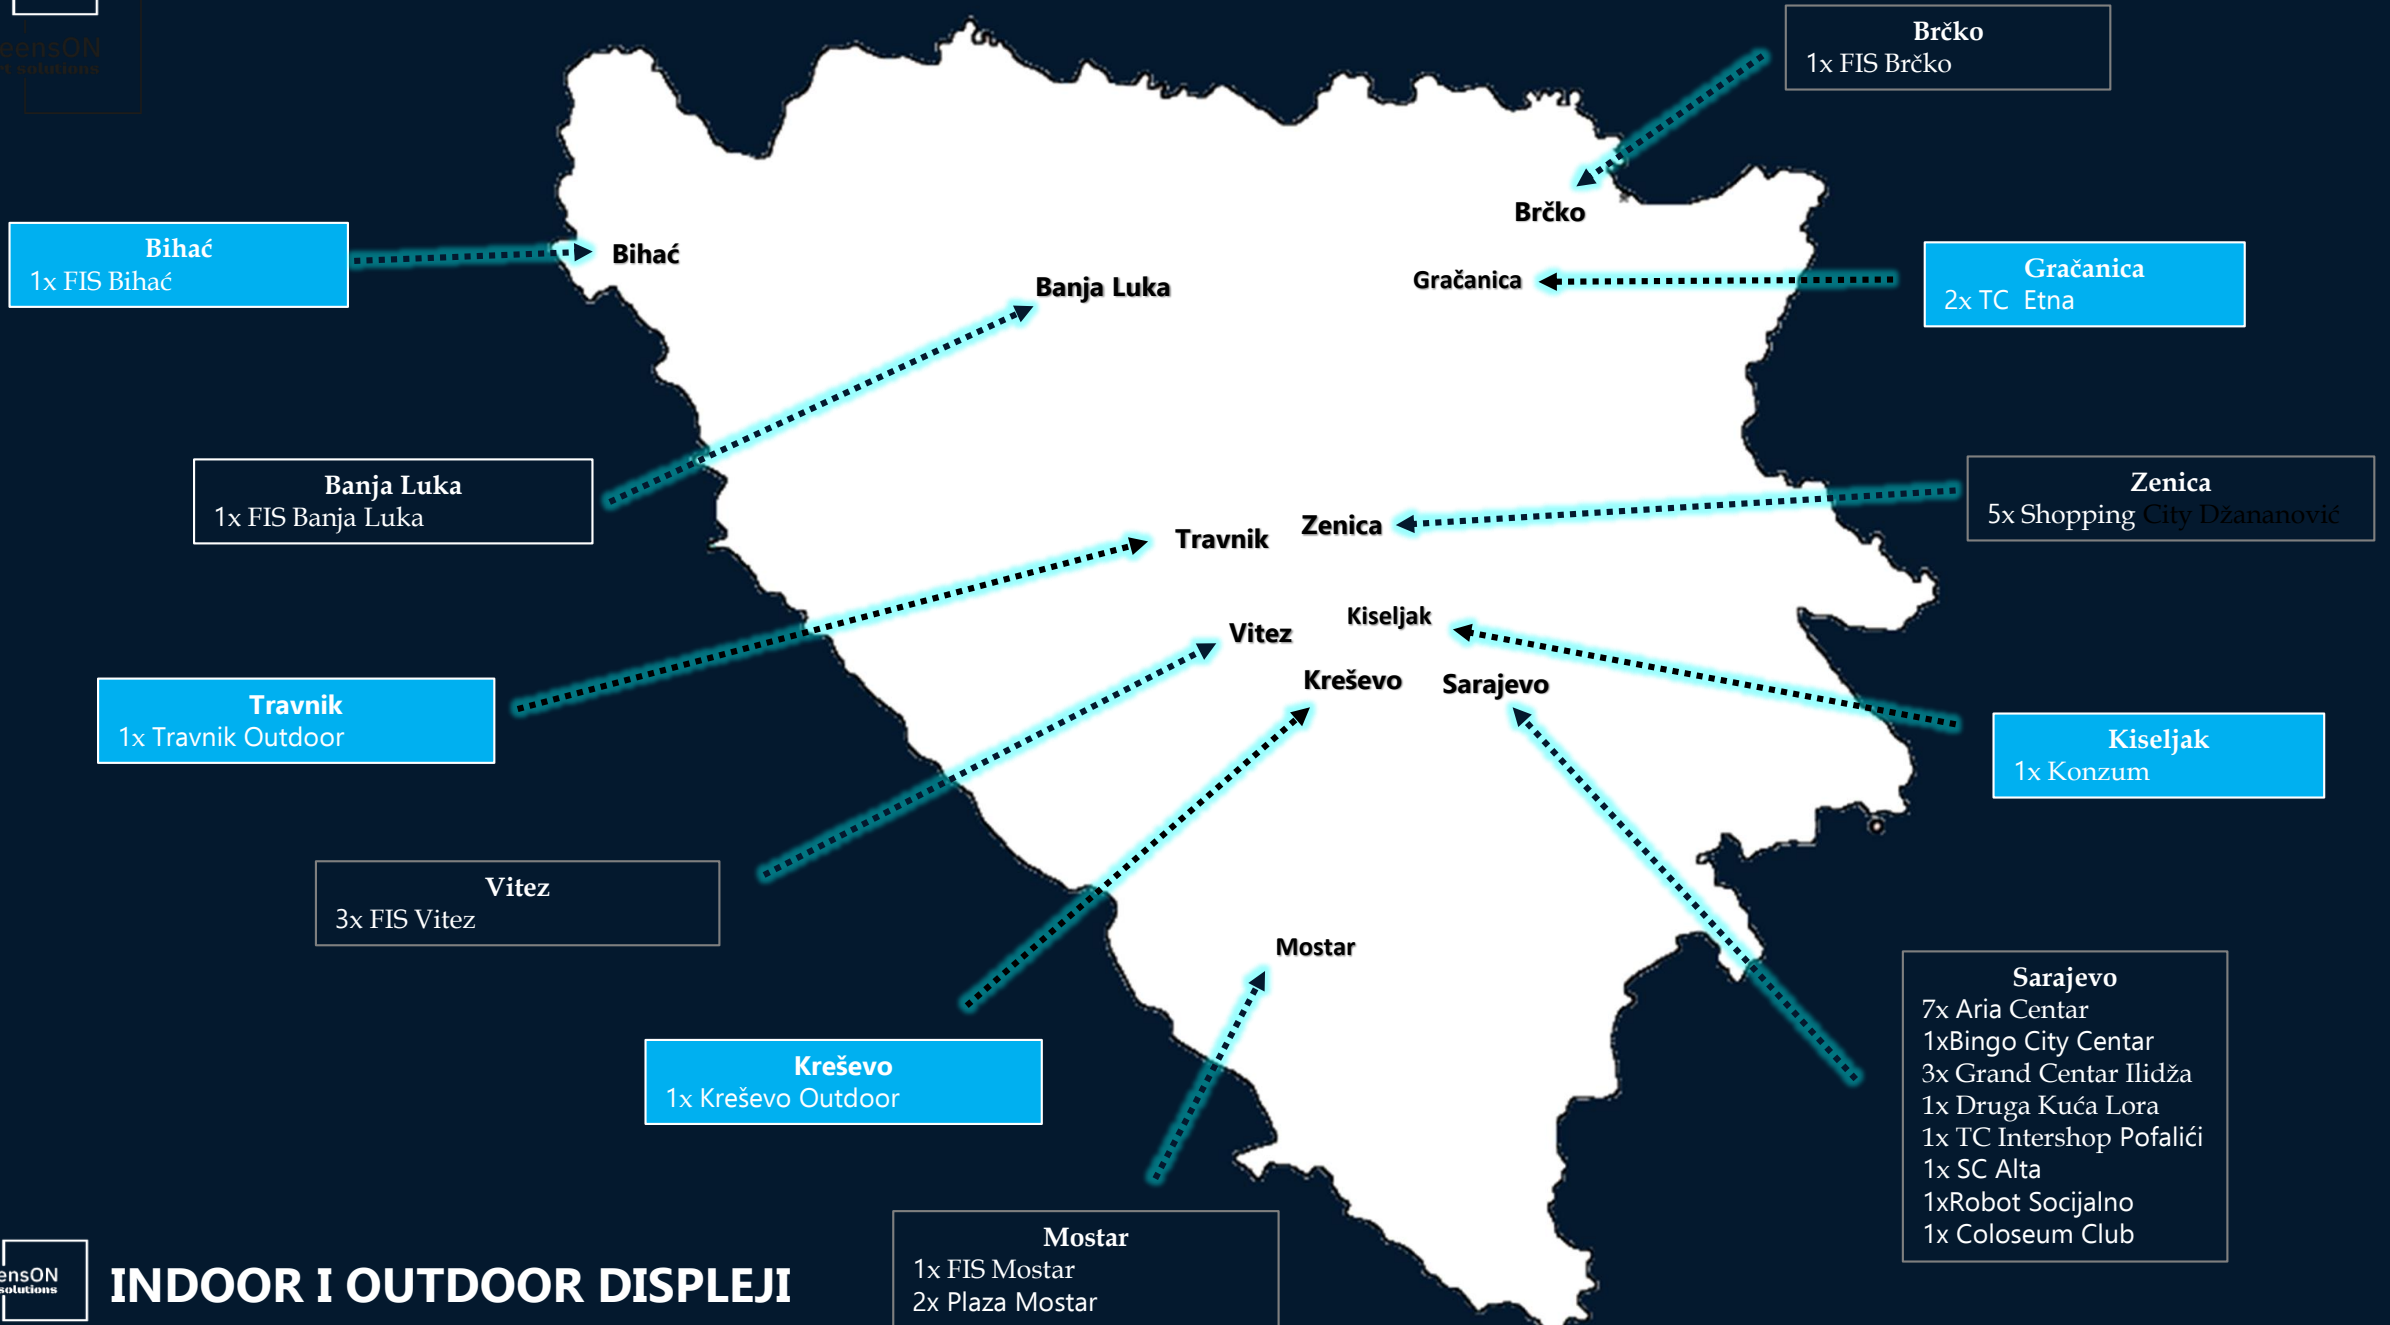

Cjenovnik

ScreensON d.o.o.

Red. broj	INDOOR DISPLEJI Naziv Centra	Količina displeja u Tržnom centru	Količina oglasa dnevno po centru	Količina oglasa po displeju dnevno	Ukupna cijena za mjesec dana
1.	Aria Centar Sarajevo	7	5.250+	750+	2100
2.	Bingo City Centar	1	750+	750+	850
3.	SC Džananović Zenica	5	3.750+	750+	1250
4.	Plaza Mostar	2	1.500+	750+	1000
5.	SC Alta	1	750+	750+	600
6.	SC FIS Vitez	3	2.250+	750+	750
7.	SC Grand Centar Ilidža	3	2.250+	750+	750
8.	SC ETNA Gračanica	2	1.500+	750+	500
9.	SC Inter shop BINGO (kod hitne) Sarajevo	1	750+	750+	250
10.	SC Konzum Kiseljak	1	750+	750+	250
11.	SC FIS Mostar	1	750+	750+	250
12.	SC FIS Brčko	1	750+	750+	250
13.	SC FIS Banja Luka	1	750+	750+	250
14.	SC FIS Bihać	1	750+	750+	250
15.	SC Robot Socijalno	1	750+	750+	250
16.	Coloseum Club	1	750+	750+	350
17.	Restoran Druga kuća LORA Sarajevo	1	750+	750+	250
Red. broj	OUTDOOR DISPEJI Lokacija	Količina displeja	Dimenzija dispeja	Količina oglasa po displeju dnevno	Ukupna cijena za mjesec dana
1.	Travnik	1	3 x 4 m	1400	1.200
2.	Kreševo	1	3 x 5 m	1400	750

Pripreme za indoor displeje slati u rezoluciji 1080 x 1920 px u JPG formatu ne veće od 10 MB za statične reklame ili video klipove u rezoluciji 1080 x 1920 px u MP4 formatu ne veće od 500 MB i dužine od 10 sekundi.