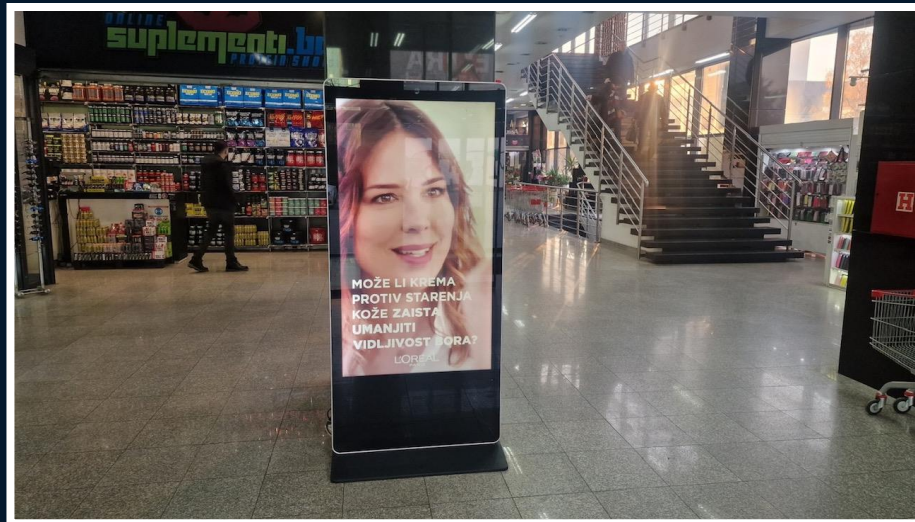

Garaža ulaz

Stepenice ulaz

Intershop Bingo Sarajevo

Restoran Druga Kuća Lora

Prizemlje hol

Kafić ulaz

Parking ulaz

TC Plaza Mostar