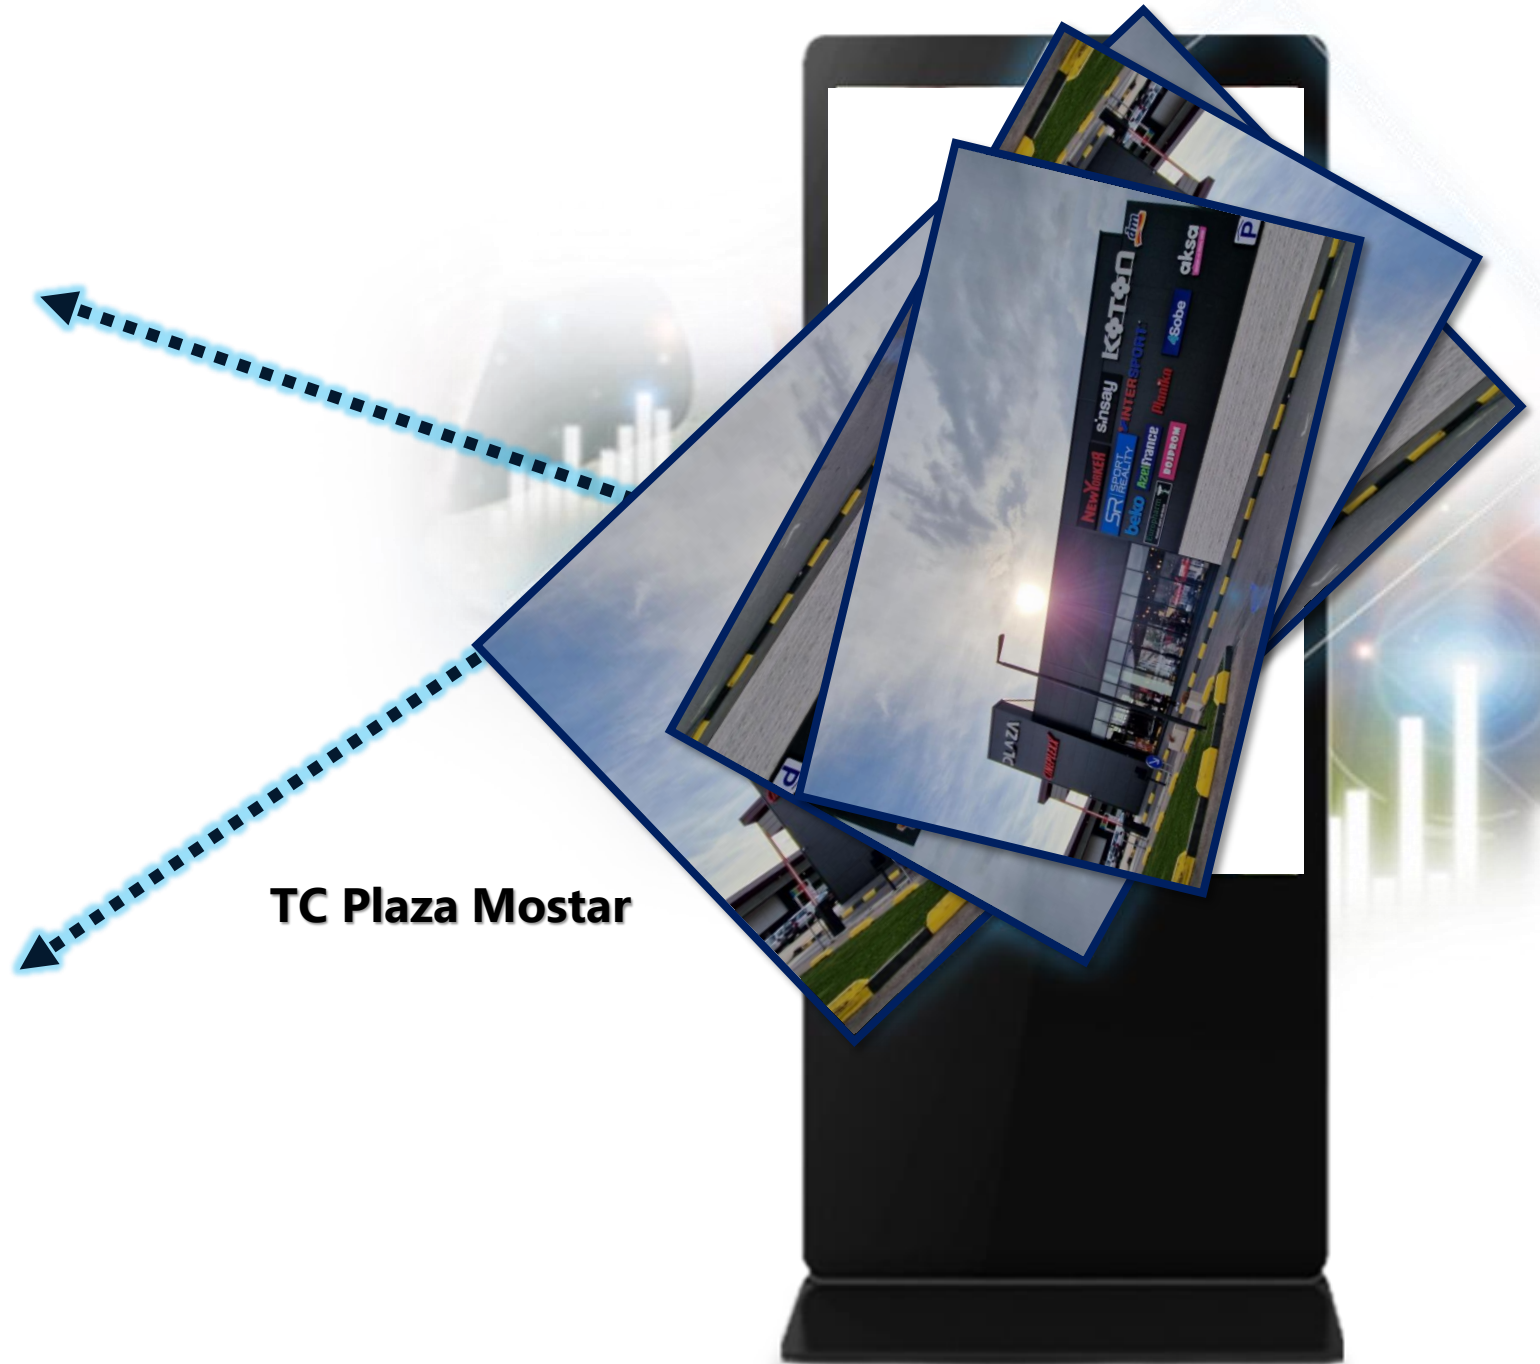

Garaža ulaz

Stepenice ulaz

Intershop Bingo Sarajevo

Restoran Druga Kuća Lora

Prizemlje hol

Kafić ulaz

Parking ulaz

TC Plaza Mostar